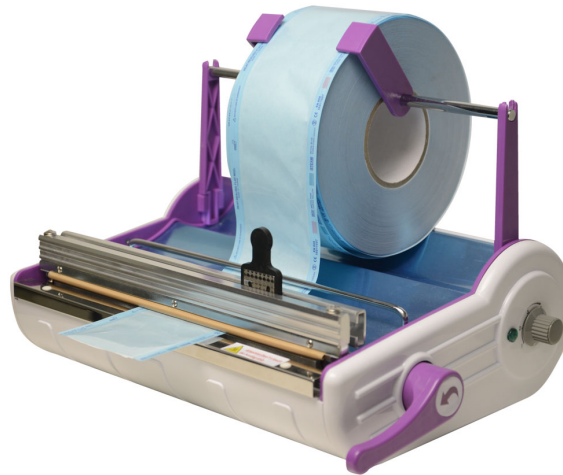

## Упаковочная машинка Selin

*компактная термосварочная машинка для упаковки различного медицинского инструмента*

Упаковочная машинка Selin – компактная термосварочная машинка для упаковки различного медицинского инструмента перед стерилизацией и последующего хранения.

Технические параметры машинки рассчитаны на работу с упаковочным материалом всех производителей. Большая упаковочная ширина дает возможность работать с несколькими рулонами. Рулон может крепиться на держателе или просто размещаться на подставке.

Машинка проста в эксплуатации, безопасна и не требует технического обслуживания. Компактные габариты Selin позволяют устанавливать прибор в стоматологических кабинетах, салонах красоты, маникюрных студиях, где часто ощущается нехватка площадей.

Корпус прибора создан из нержавеющей стали, устойчив к дезинфицирующим средствам и температуре. При изменении силы давления автоматически изменяется температура плавления. Двухсторонние лезвия обеспечивают простую и качественную резку.