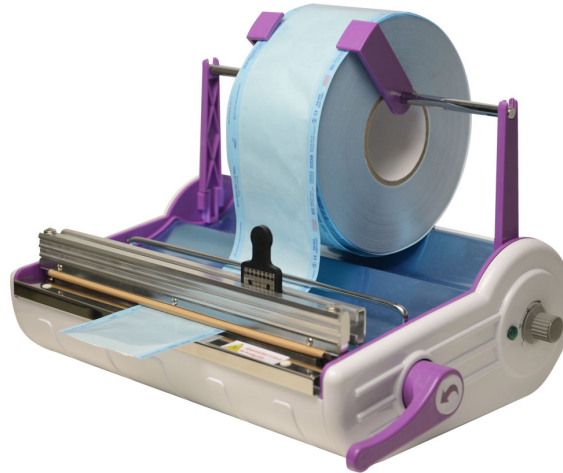

Упаковочная машинка Selin

компактная термосварочная машинка для упаковки различного медицинского инструмента

Упаковочная машинка Selin – компактная термосварочная машинка для упаковки различного медицинского инструмента перед стерилизацией и последующего хранения.

Технические параметры машинки рассчитаны на работу с упаковочным материалом всех производителей. Большая упаковочная ширина дает возможность работать с несколькими рулонами. Рулон может крепиться на держателе или просто размещаться на подставке.

Машинка проста в эксплуатации, безопасна и не требует технического обслуживания. Компактные габариты Selin позволяют устанавливать прибор в стоматологических кабинетах, салонах красоты, маникюрных студиях, где часто ощущается нехватка площадей.

Корпус прибора создан из нержавеющей стали, устойчив к дезинфицирующим средствам и температуре. При изменении силы давления автоматически изменяется температура плавления. Двухсторонние лезвия обеспечивают простую и качественную резку.