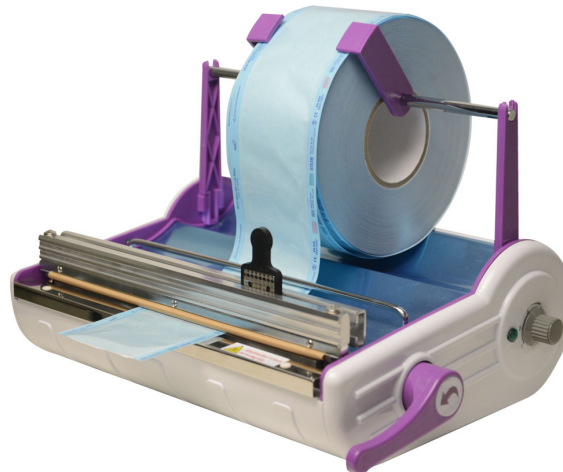

## Упаковочная машинка Selin

*компактная термосварочная машинка для упаковки различного медицинского инструмента*

Упаковочная машинка Selin – компактная термосварочная машинка для упаковки различного медицинского инструмента перед стерилизацией и последующего хранения.

Технические параметры машинки рассчитаны на работу с упаковочным материалом всех производителей. Большая упаковочная ширина дает возможность работать с несколькими рулонами. Рулон может крепиться на держателе или просто размещаться на подставке.

Машинка проста в эксплуатации, безопасна и не требует технического обслуживания. Компактные габариты Selin позволяют устанавливать прибор в стоматологических кабинетах, салонах красоты, маникюрных студиях, где часто ощущается нехватка площадей.

Корпус прибора создан из нержавеющей стали, устойчив к дезинфицирующим средствам и температуре. При изменении силы давления автоматически изменяется температура плавления. Двухсторонние лезвия обеспечивают простую и качественную резку.