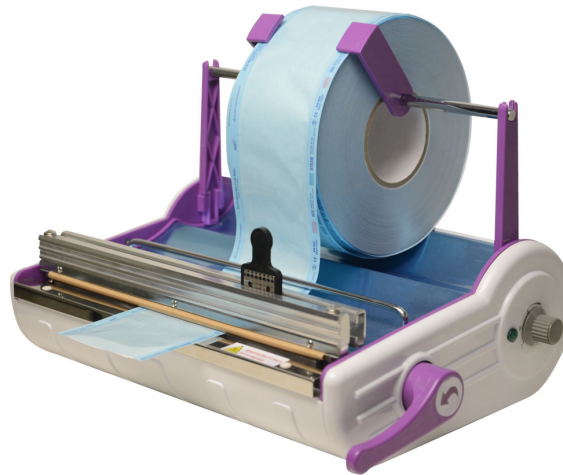

Пакувальна машинка Selin

компактна термозварювальна машинка для пакування різного медичного інструменту

Пакувальна машинка Selin - компактна термозварювальна машинка для упаковки різного медичного інструменту перед стерилізацією і подальшого зберігання.

Технічні параметри машинки розраховані на роботу з пакувальним матеріалом всіх виробників. Велика пакувальна ширина дає можливість працювати з декількома рулонами. Рулон може кріпитися на тримачі або просто розміщуватися на підставці.

Машинка проста в експлуатації, безпечна і не вимагає технічного обслуговування. Компактні габарити Selin дозволяють встановлювати прилад в стоматологічних кабінетах, салонах краси, манікюрних студіях, де часто відчувається брак площ.

Корпус приладу створений з нержавіючої сталі, стійкий до дезінфікуючих засобів і температури. При зміні сили тиску автоматично змінюється температура плавлення. Двосторонні леза забезпечують просте і якісне різання.