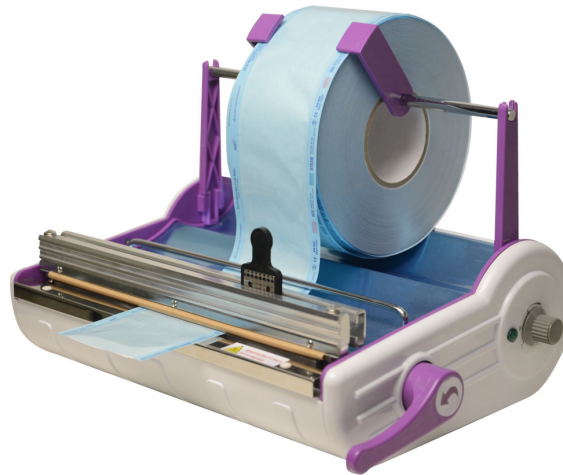

## Пакувальна машинка Selin

*компактна термозварювальна машинка для пакування різного медичного інструменту*

Пакувальна машинка Selin - компактна термозварювальна машинка для упаковки різного медичного інструменту перед стерилізацією і подальшого зберігання.

Технічні параметри машинки розраховані на роботу з пакувальним матеріалом всіх виробників. Велика пакувальна ширина дає можливість працювати з декількома рулонами. Рулон може кріпитися на тримачі або просто розміщуватися на підставці.

Машинка проста в експлуатації, безпечна і не вимагає технічного обслуговування. Компактні габарити Selin дозволяють встановлювати прилад в стоматологічних кабінетах, салонах краси, манікюрних студіях, де часто відчувається брак площ.

Корпус приладу створений з нержавіючої сталі, стійкий до дезінфікуючих засобів і температури. При зміні сили тиску автоматично змінюється температура плавлення. Двосторонні леза забезпечують просте і якісне різання.