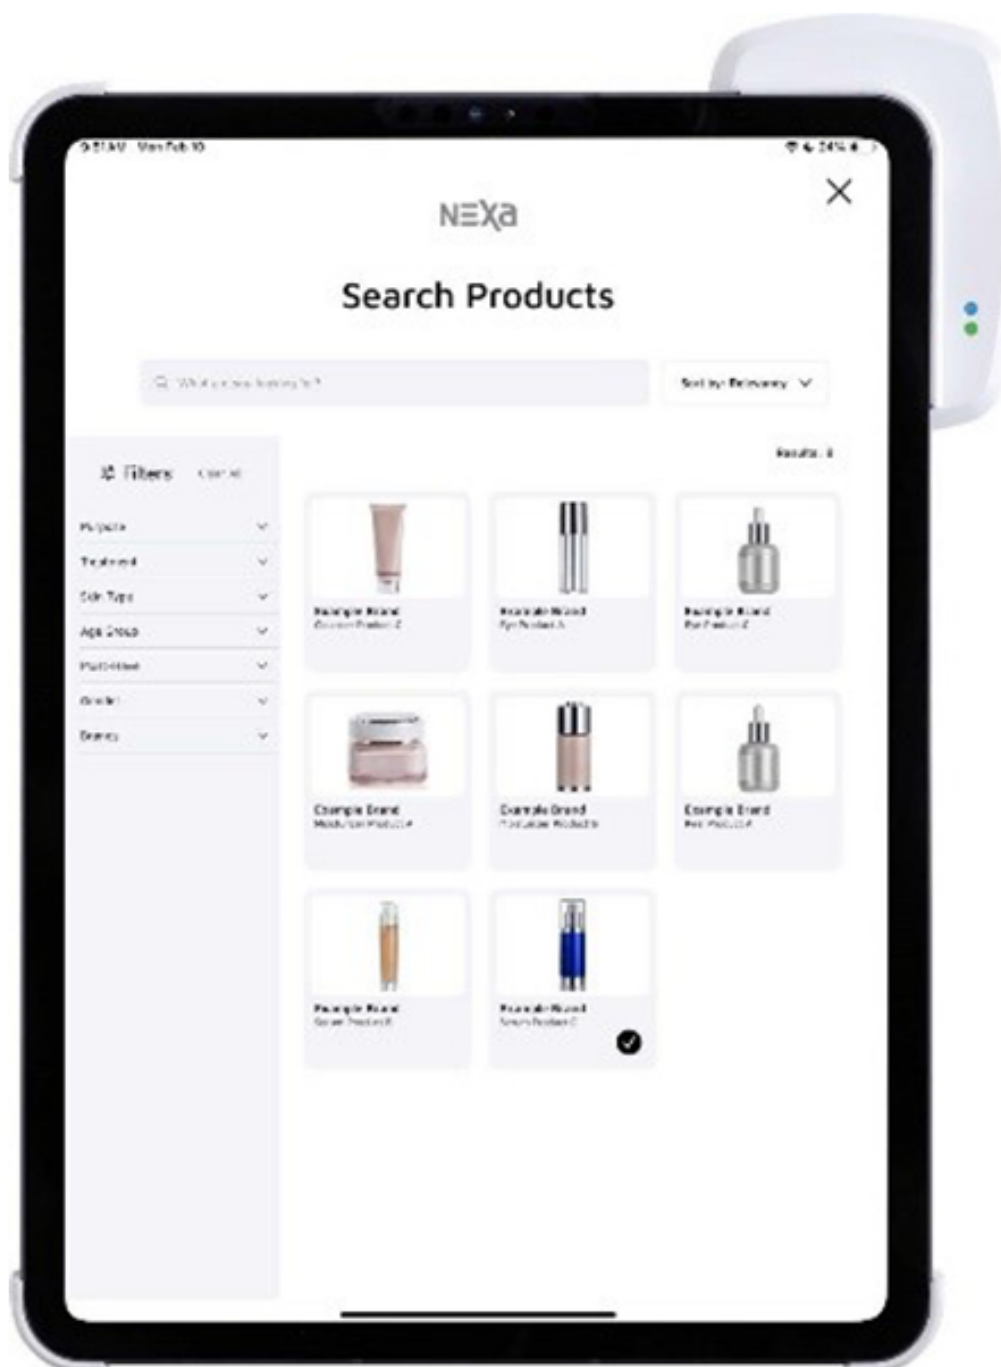

Сервісний центр: +38 (044) 500 19 12

- NEXA^{LT}
- NEXA^{HH}
- Приложение NEXA
- Шнур питания
- Лицензия на 5 лет

Персонализированный уход

Подберите для кожи клиента соответствующие процедуры на основе результатов и аналитики, предоставленных NEXA. Добавьте продукты, процедуры и услуги во встроенную библиотеку для оптимизированного процесса рекомендаций, персонализированного для вашего бизнеса. Предоставьте своим клиентам рекомендации, персонализированные для их состояния.