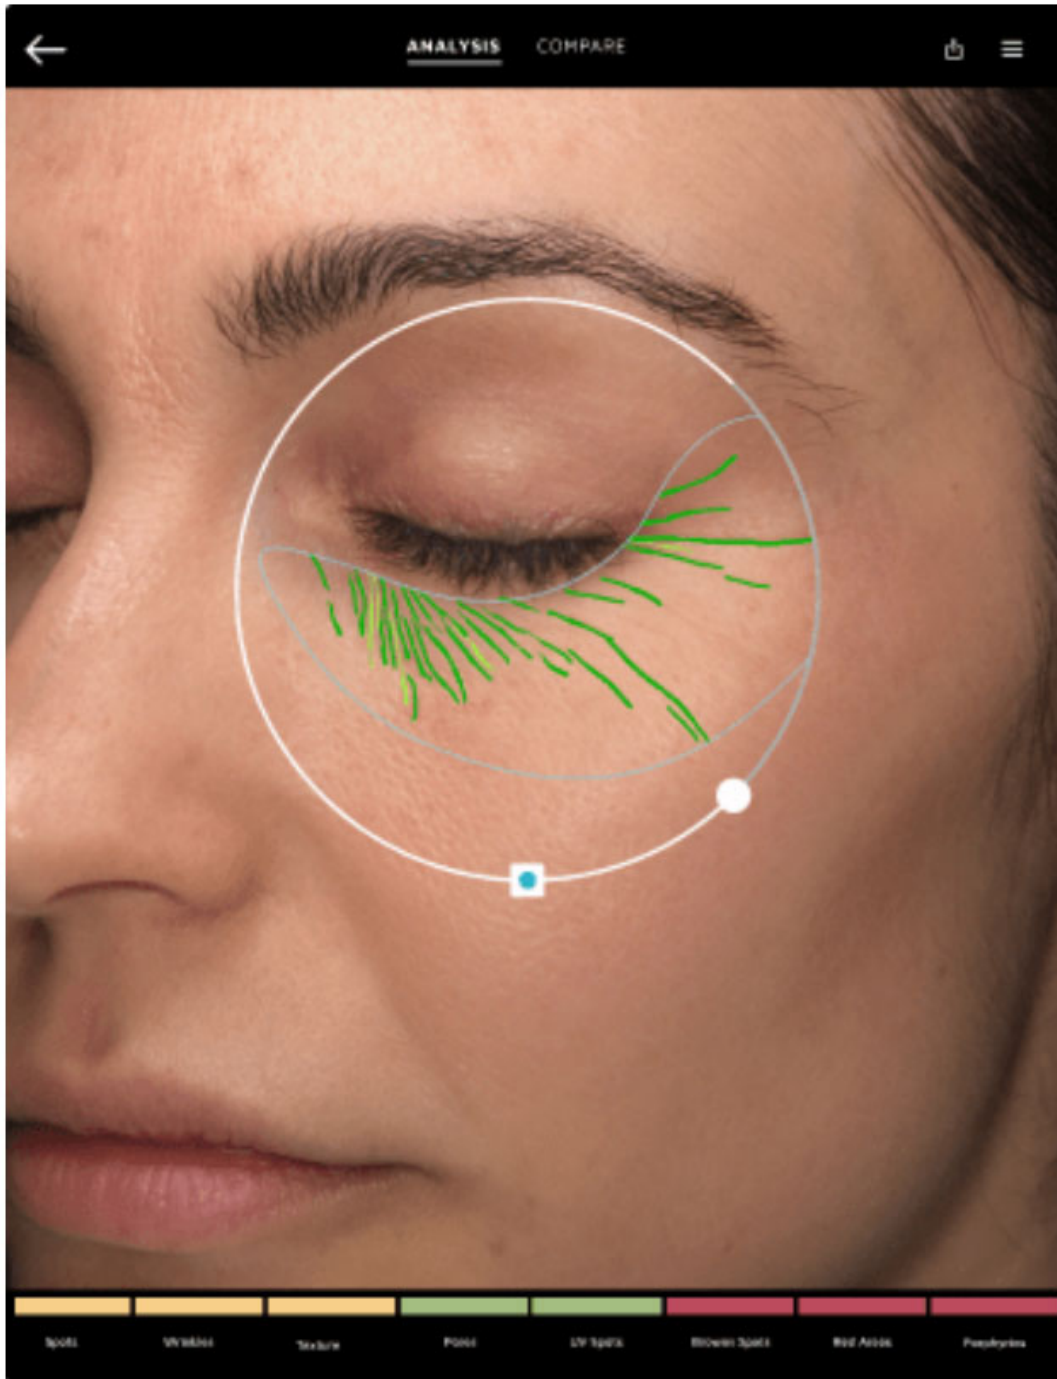

Wrinkles & Fine Lines