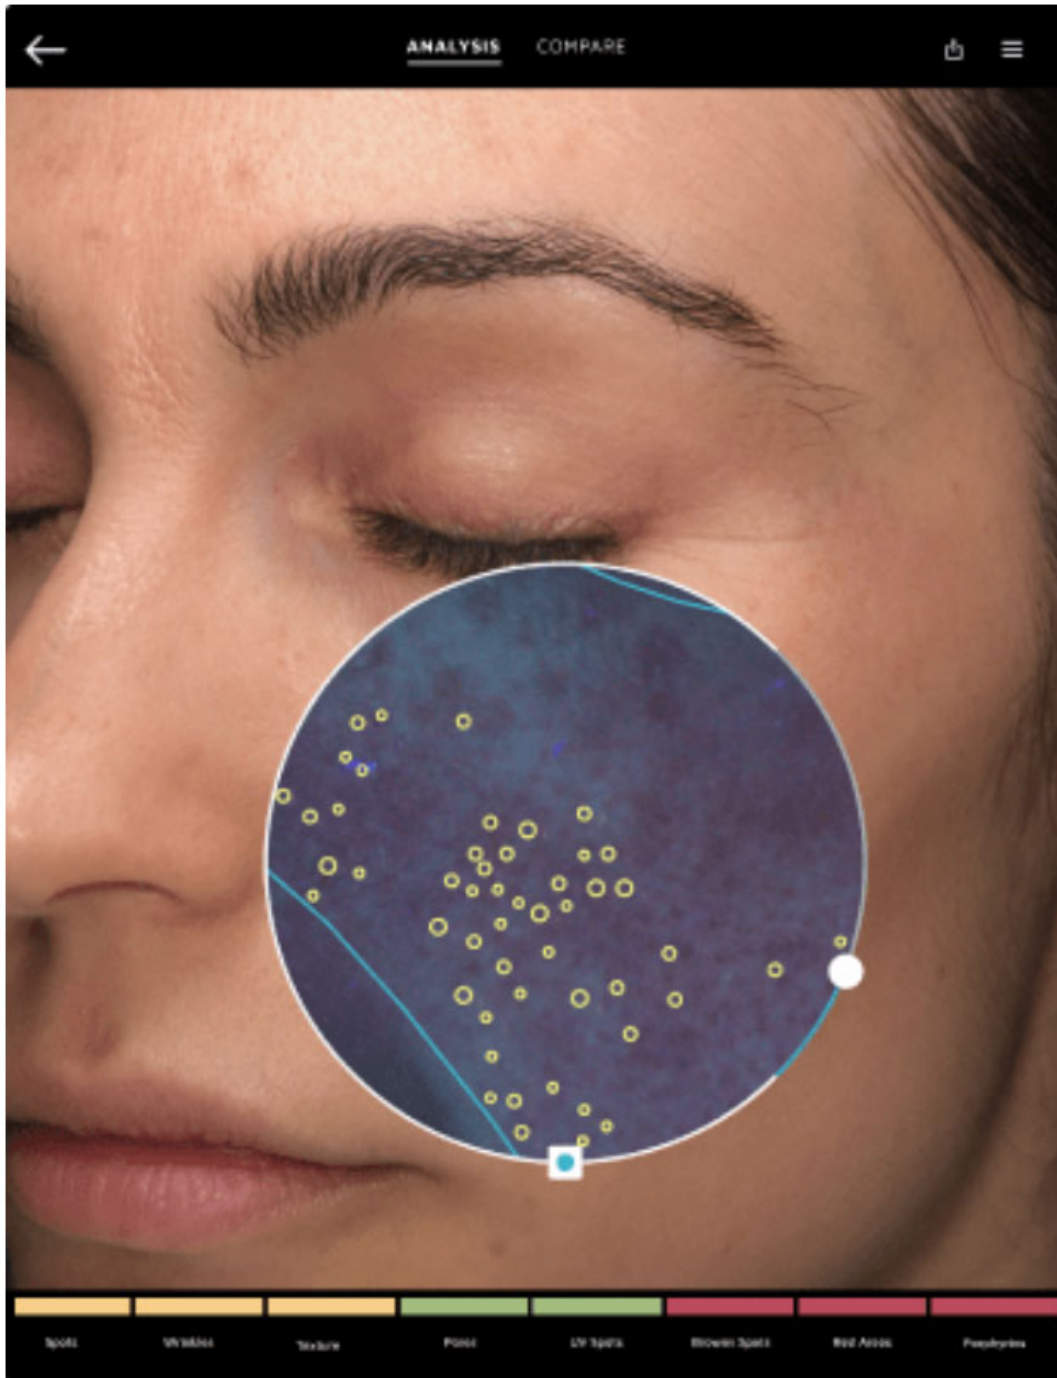

Clogged Pores