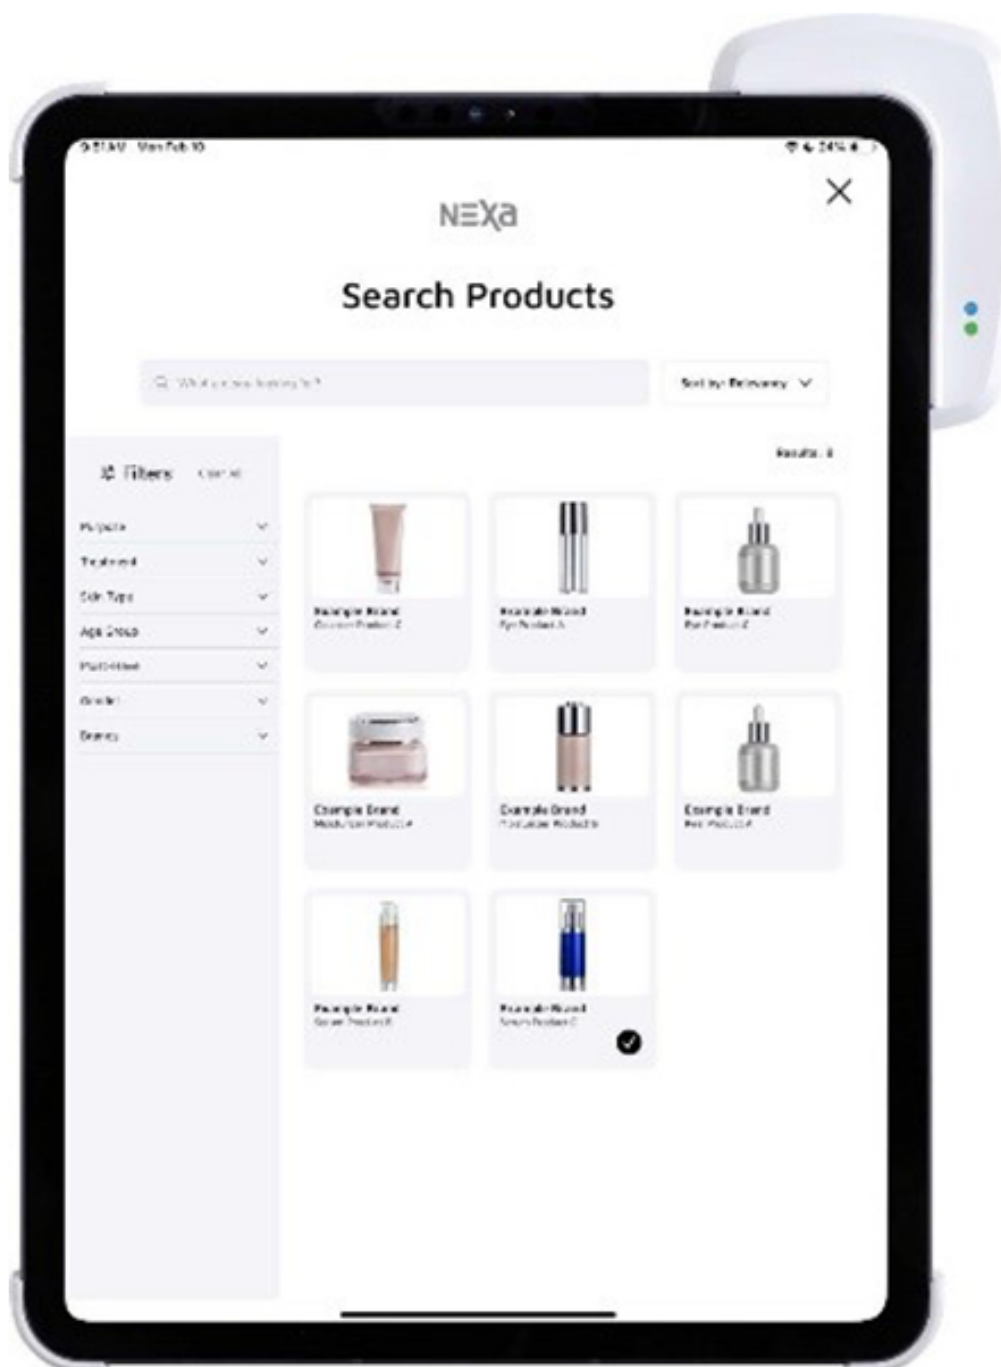

Сервісний центр: +38 (044) 500 19 12

- NEXA^{LT}
- NEXA^{HH}
- Додаток NEXA
- Шнур живлення
- Ліцензія на 5 років

Персоналізований догляд

Підберіть для шкіри вашого клієнта відповідні процедури на основі результатів та аналітики, наданих NEXA. Додайте продукти, процедури та послуги до вбудованої бібліотеки для оптимізованого процесу рекомендацій, персоналізованого для вашого бізнесу. Надайте своїм клієнтам потрібні рекомендації, персоналізовані для їхнього стану.