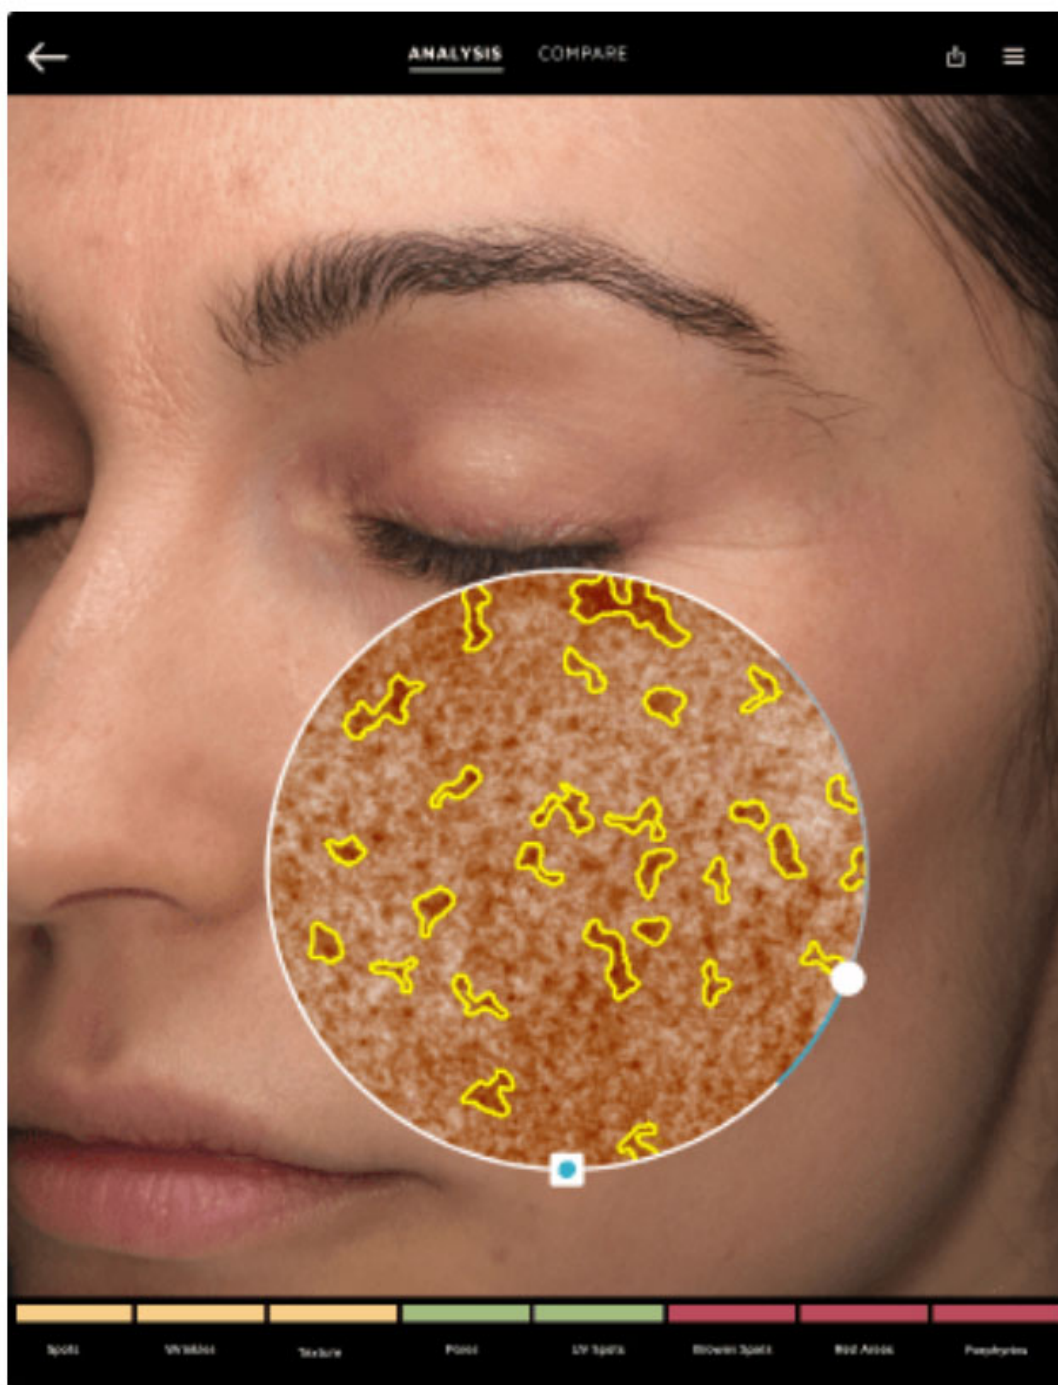

Emerging Brown Spots